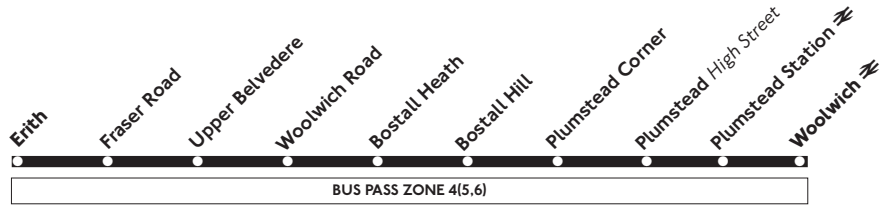

99

Erith - Plumstead - Woolwich

Daily

Mondays to Fridays

Erith Bexley Road/Cross Street	0525	0555	0625	0645	0705	0720	Then	1823	1838	1853	1910	1930	1950	2010	2030	2050	2110
Upper Belvedere Eardley Arms	0532	0602	0632	0652	0713	0729	about	1832	1845	1900	1917	1937	1957	2017	2037	2057	2117
Bostall Heath Longleigh Lane	0537	0607	0637	0657	0718	0734	every	1837	1850	1905	1922	1942	2002	2022	2042	2102	2122
Plumstead Station ⇄	0543	0613	0643	0704	0726	0742	12 minutes	1844	1857	1912	1929	1948	2008	2028	2048	2108	2128
Woolwich High Street	0546	0616	0646	0708	0730	0746	until	1847	1900	1915	1932	1951	2011	2031	2051	2111	2131
Erith Bexley Road/Cross Street	2130	2150	2210	2230	2250	2310	2340	0010	0040								
Upper Belvedere Eardley Arms	2137	2157	2217	2237	2257	2317	2347	0017	0047								
Bostall Heath Longleigh Lane	2142	2202	2222	2242	2302	2322	2352	0022	0052								
Plumstead Station ⇄	2148	2208	2228	2248	2308	2328	2358	0028	0058								
Woolwich High Street	2151	2211	2231	2251	2311	2331	0001	0031	0101								