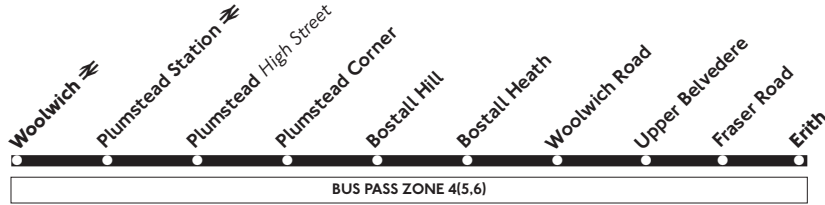

29.6.02
T41890

99

Daily

Woolwich - Plumstead - Erith

Mondays to Fridays

Woolwich High Street	0455	0525	0555	0615	0635	0655	0708	Then	1854	1909	1924	1940	Then	00	20	40	u	2300
Woolwich Arsenal Station ⇌	0459	0529	0559	0619	0639	0659	0712	about	1859	1914	1929	1944	every	04	24	44	n	2304
Plumstead Station ⇌	0502	0532	0602	0622	0642	0702	0715	every	1902	1917	1932	1947	20 mins.	07	27	47	t	2307
Bostall Heath Longleigh Lane	0509	0539	0609	0629	0649	0710	0723	12	1910	1925	1939	1954	at these	14	34	54	i	2314
Upper Belvedere Eardley Arms	0513	0543	0613	0633	0653	0714	0727	minutes	1914	1929	1943	1958	mins past	18	38	58	l	2318
Erith Bexley Road/Cross Street	0520	0550	0620	0640	0700	0722	0736	until	1922	1937	1950	2005	the hour	25	45	05		2325
Woolwich High Street	2320	2340	0010	0040														
Woolwich Arsenal Station ⇌	2324	2344	0014	0044														
Plumstead Station ⇌	2327	2347	0017	0047														
Bostall Heath Longleigh Lane	2334	2354	0024	0054														
Upper Belvedere Eardley Arms	2338	2358	0028	0058														
Erith Bexley Road/Cross Street	2345	0005	0035	0105														